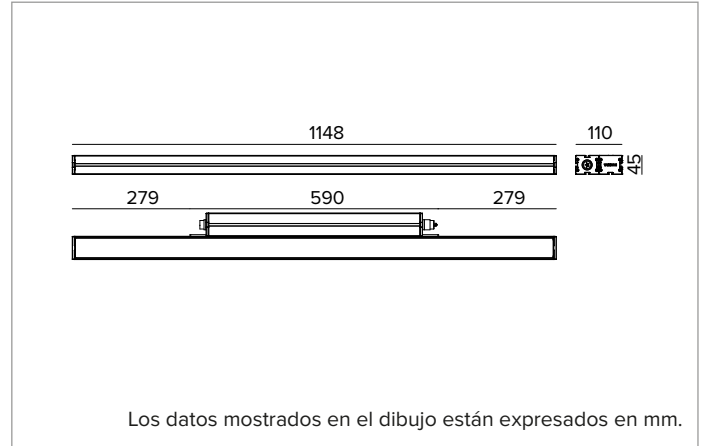

E0544GFL822ELBA | JEDI NOVA 55 Proyector Side Box Proyector lineal orientable de LED

	2200K	H(m)	D1(m)	D2(m)	E _{max} (lx)		
	Ra80	10°	38°				
Fixture Power	70W	1	0.17	0.70	37219		
Source Flux	7892lm	2	0.34	1.39	9305		
Fixture Flux	6066lm	3	0.51	2.09	4135		
Efficacy	87lm/W	4	0.69	2.79	2326		
TS2119	I _{max} =4716cd/klm	I _{max}	37219cd	5	0.86	3.48	1489

Óptica: LENTE

Apertura del haz de luz: GRZ 10°x40°

Eficiencia óptica: 77%

Flujo luminaria: 6066lm

Rendimiento luminoso: 87lm/W

Seguridad fotobiológica: Conforme al grupo de riesgo RG1 (Riesgo Bajo)

CARACTERÍSTICAS MECÁNICAS

Color y acabado: Anodización, negro

Dimensiones: L=1148mm

Peso: 4,7Kg

Versión: STANDARD

Grado de protección: IP66,IP67,IP68,IP69

Resistencia mecánica: IK07

CARACTERÍSTICAS ELÉCTRICAS

Driver integrado, en la versión ON-OFF (posicionado lateralmente al cuerpo óptico). Equipado con cableado pasante con conectores IN/OUT para instalación de panel con sellado longitudinal (el sellado limita el riesgo de ascenso de la humedad hacia el driver / cuerpo óptico). Luminaria compatible con EN 60598-2-22 para suministro de energía desde un sistema de emergencia centralizado CPSS (Central Power Supply System), no incorporado en la luminaria - áreas de alto riesgo excluidas. La potencia y el flujo predeterminados son 100% en CA y 100% en CC.